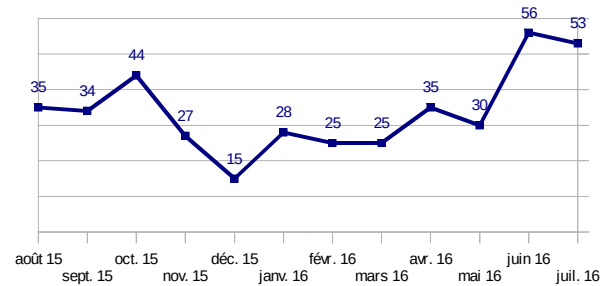

Tableau de bord mensuel (*)

juillet 2016

Observatoire Départemental de Sécurité Routière de l'Eure

	chiffres du mois			cumul annuel		
	2016	2015	% évolution	2016	2015	% évolution
Tués	2	4	-50,0%	21	17	+23,5%
Blessés	53	29	+82,8%	252	183	+37,7%
Accidents	33	25	+32,0%	176	151	+16,6%