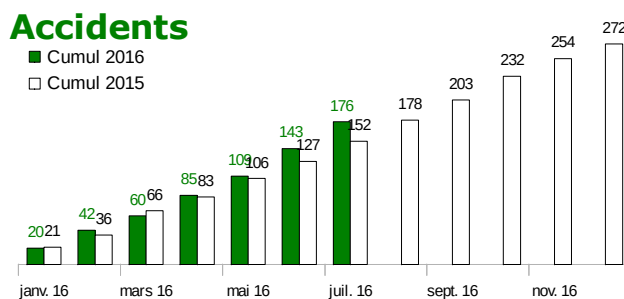

Tableau de bord mensuel (*)

juillet 2016

Observatoire Départemental de Sécurité Routière de l'Eure

	chiffres du mois			cumul annuel		
	2016	2015	% évolution	2016	2015	% évolution
Tués	2	4	-50,0%	21	17	+23,5%
Blessés	53	29	+82,8%	252	183	+37,7%
Accidents	33	25	+32,0%	176	151	+16,6%