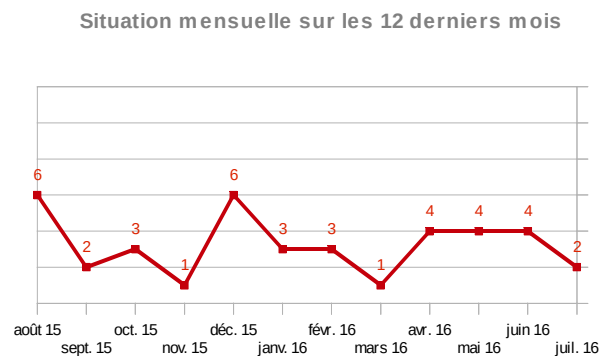

Tableau de bord mensuel (*)

juillet 2016

Observatoire Départemental de Sécurité Routière de l'Eure

	chiffres du mois			cumul annuel		
	2016	2015	% évolution	2016	2015	% évolution
Tués	2	4	-50,0%	21	17	+23,5%
Blessés	53	29	+82,8%	252	183	+37,7%
Accidents	33	25	+32,0%	176	151	+16,6%