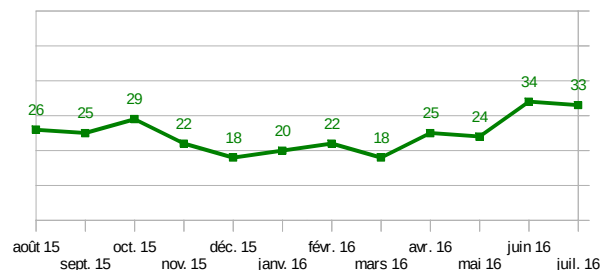

Tableau de bord mensuel (*)

juillet 2016

Observatoire Départemental de Sécurité Routière de l'Eure

	chiffres du mois			cumul annuel		
	2016	2015	% évolution	2016	2015	% évolution
Tués	2	4	-50,0%	21	17	+23,5%
Blessés	53	29	+82,8%	252	183	+37,7%
Accidents	33	25	+32,0%	176	151	+16,6%