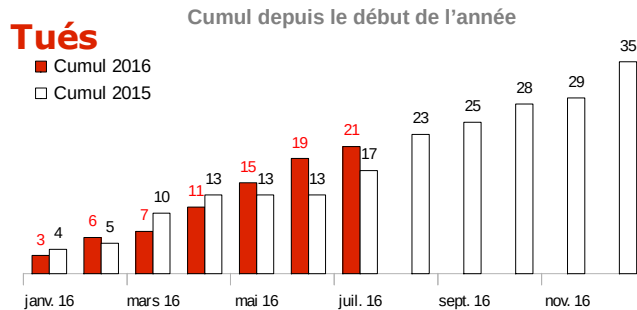

Tableau de bord mensuel (*)

juillet 2016

Observatoire Départemental de Sécurité Routière de l'Eure

	chiffres du mois			cumul annuel		
	2016	2015	% évolution	2016	2015	% évolution
Tués	2	4	-50,0%	21	17	+23,5%
Blessés	53	29	+82,8%	252	183	+37,7%
Accidents	33	25	+32,0%	176	151	+16,6%