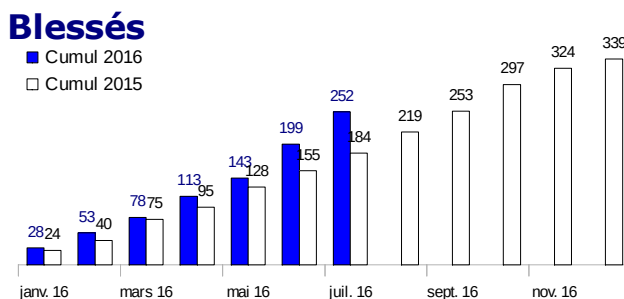

Tableau de bord mensuel (*)

juillet 2016

Observatoire Départemental de Sécurité Routière de l'Eure

	chiffres du mois			cumul annuel		
	2016	2015	% évolution	2016	2015	% évolution
Tués	2	4	-50,0%	21	17	+23,5%
Blessés	53	29	+82,8%	252	183	+37,7%
Accidents	33	25	+32,0%	176	151	+16,6%